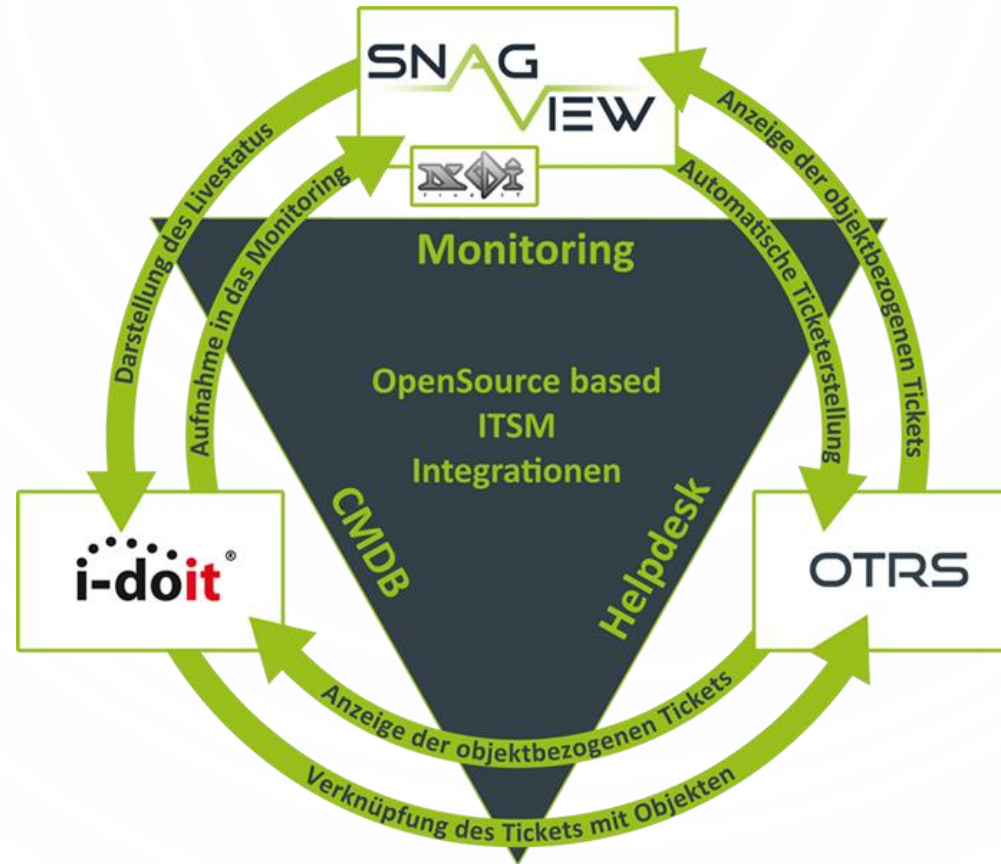

SECTOR NORD AG
EDEWECHTER LANDSTRASSE 123
D-26131 OLDENBURG

Übersicht

- i-doit im ITSM Connector
- Neue Features in 1.11.X
- Add-Ons
 - Kostenlose + Pro Add-Ons
 - SNAG Add-Ons

ITSM Connector

Features i-doit 1.11.x